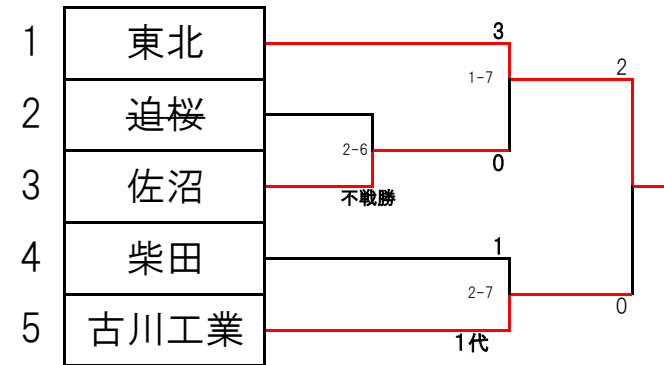

女子団体試合 トーナメント組み合わせ表

※追桜高等学校は棄権

優勝	東北高等学校 ※14年連続18回目
準優勝	宮城県古川工業高等学校
三位	宮城県佐沼高等学校
	宮城県柴田高等学校