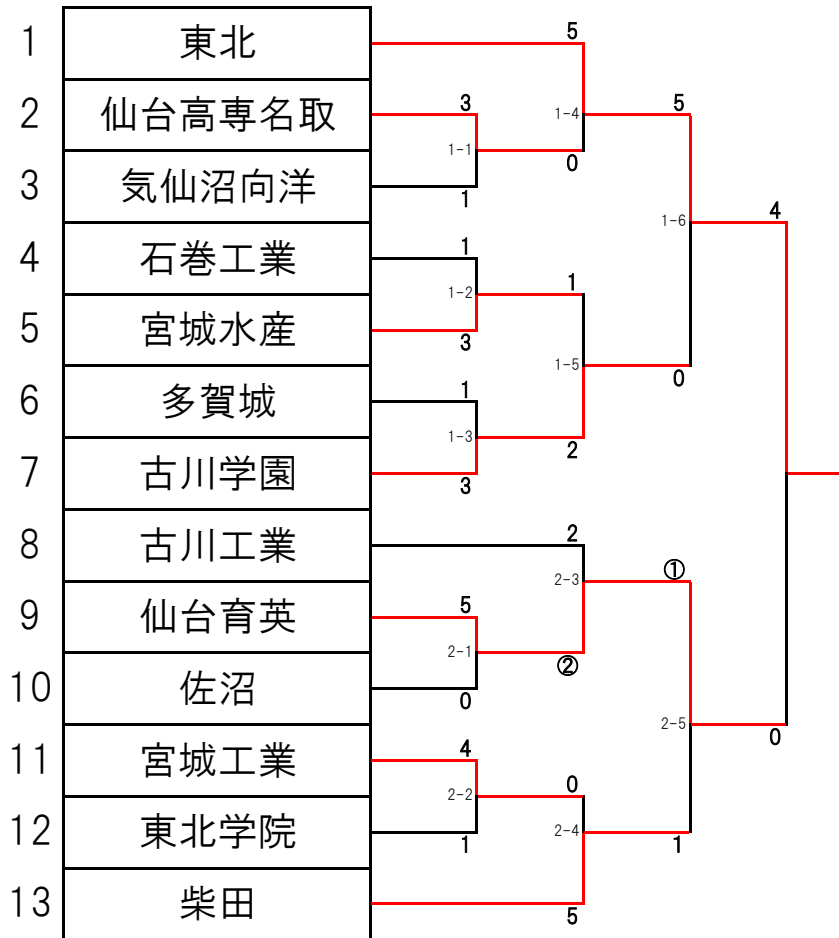

### 男子団体試合 トーナメント組み合わせ表

優勝	東北高等学校 ※2年ぶり27回目の優勝
準優勝	仙台育英学園高等学校
第3位	古川学園高等学校
	宮城県柴田高等学校

### 女子団体試合 トーナメント組み合わせ表

※追桜高等学校は棄権

優勝	東北高等学校 ※14年連続18回目
準優勝	宮城県古川工業高等学校
三位	宮城県佐沼高等学校
	宮城県柴田高等学校