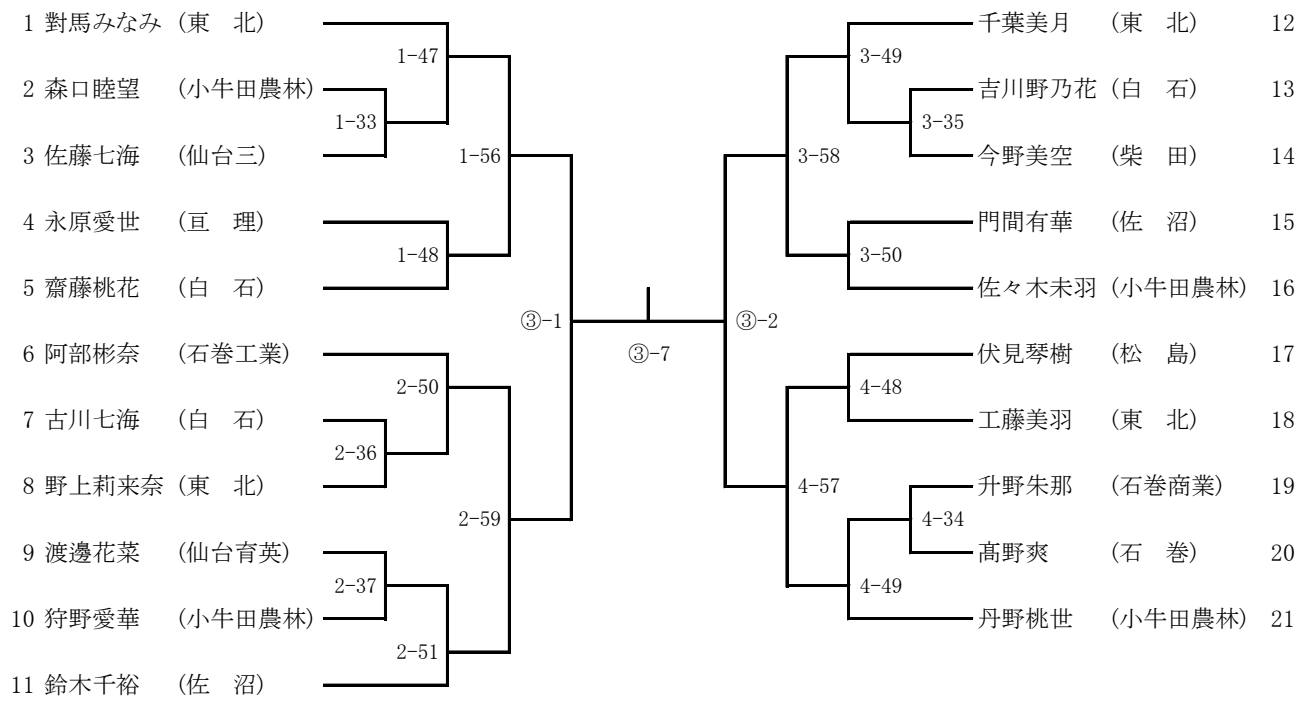

柔道-52kg

柔道-63kg級

柔道女子-78kg級

柔道-60kg級

柔道-73kg級

柔道-90kg級

柔道-100kg級

柔道男子無差別