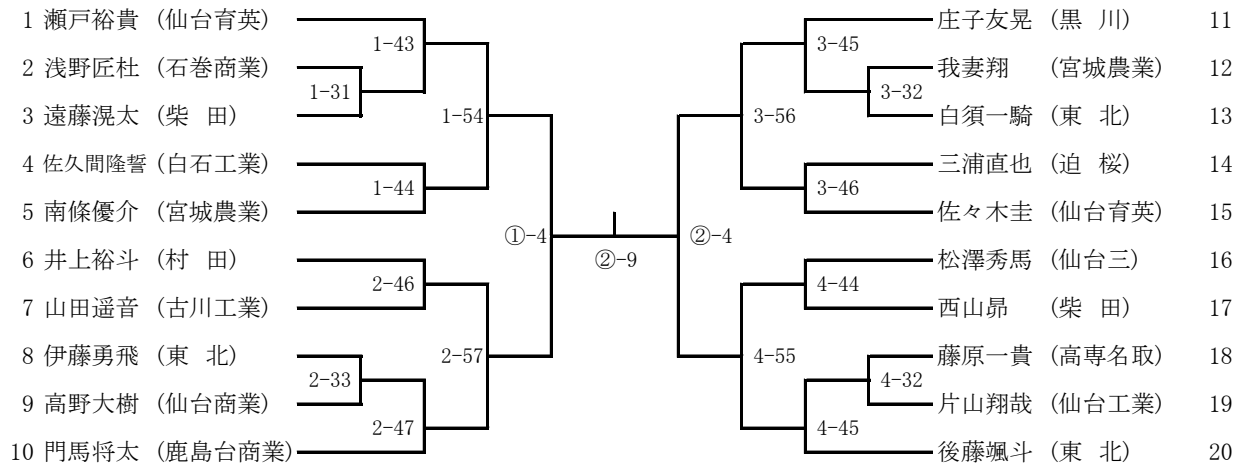

柔道-52kg

柔道-63kg級

柔道女子-78kg級

柔道-60kg級

柔道-73kg級

柔道-90kg級

柔道-100kg級

柔道男子無差別