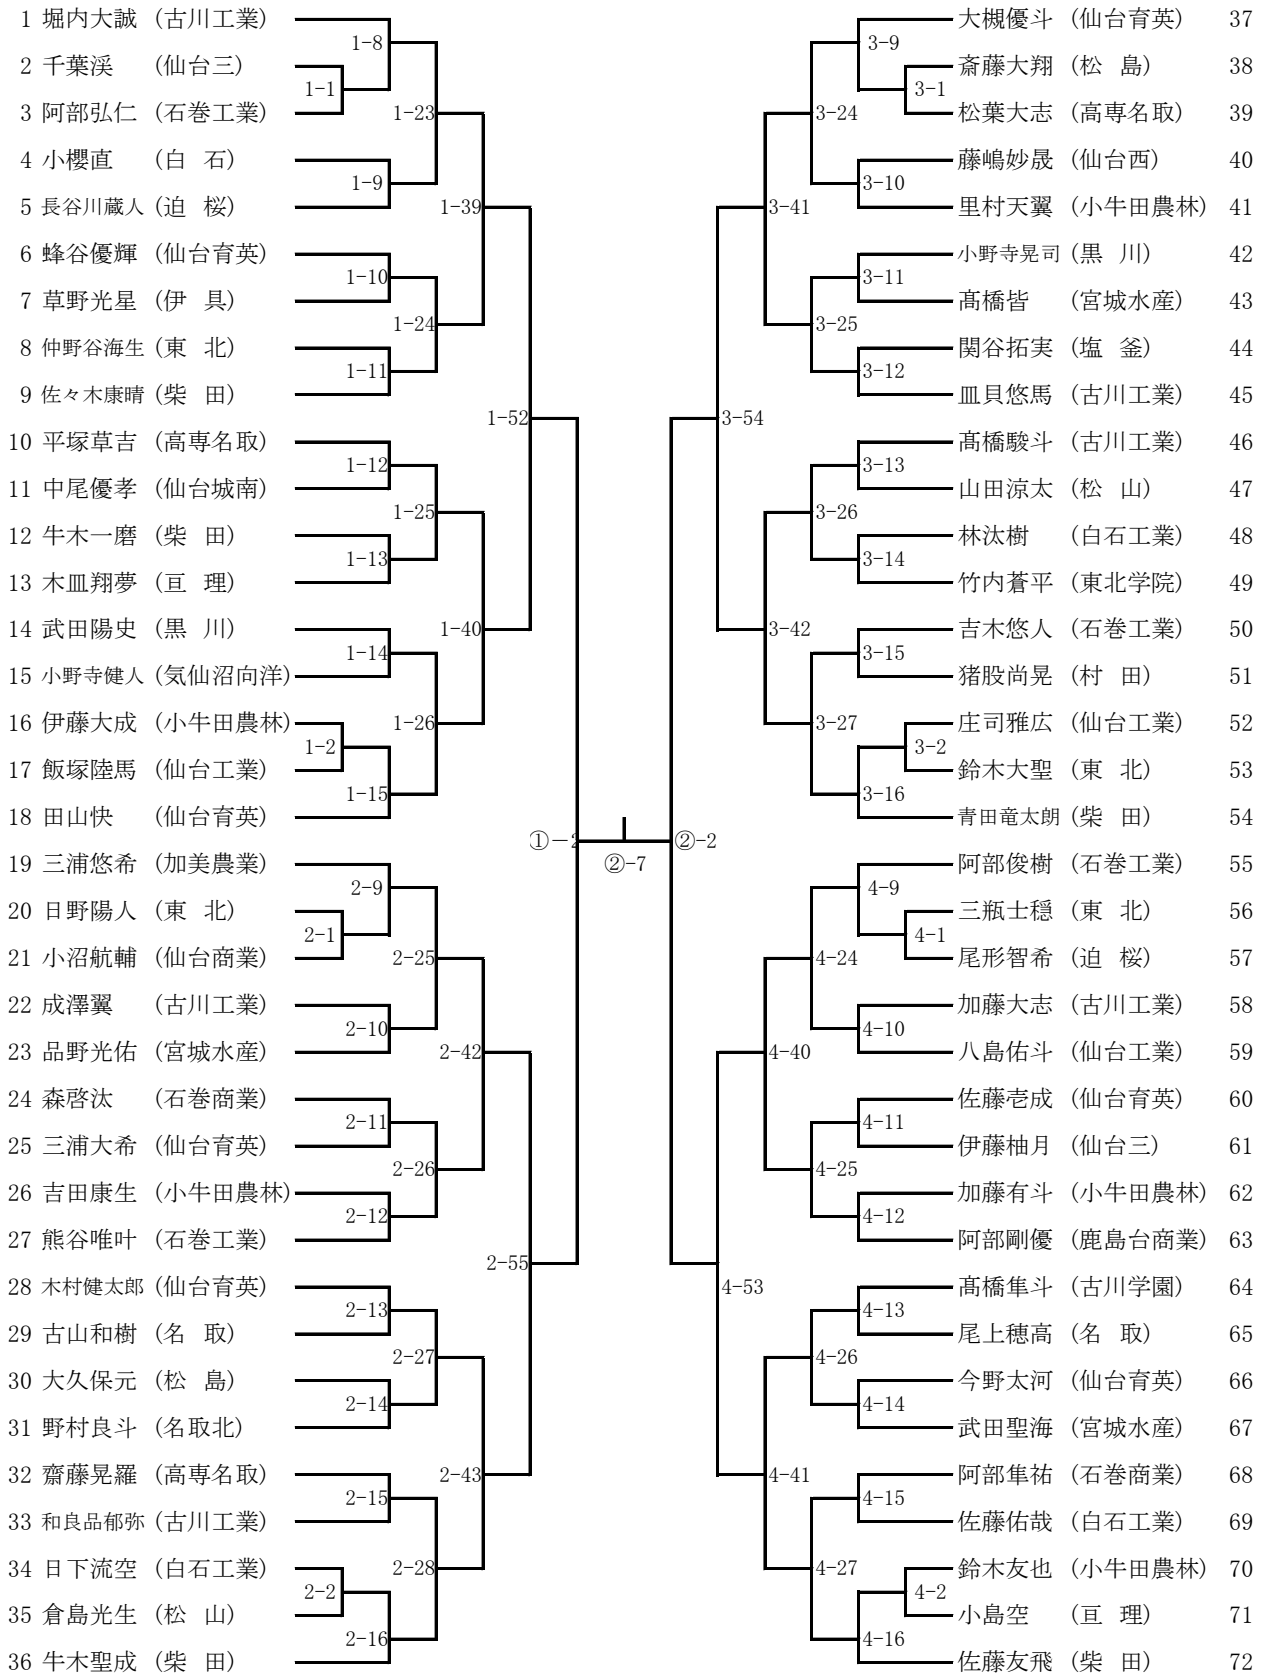

柔道-52kg

柔道-63kg級

柔道女子-78kg級

柔道-60kg級

柔道-73kg級

柔道-90kg級

柔道-100kg級

柔道男子無差別