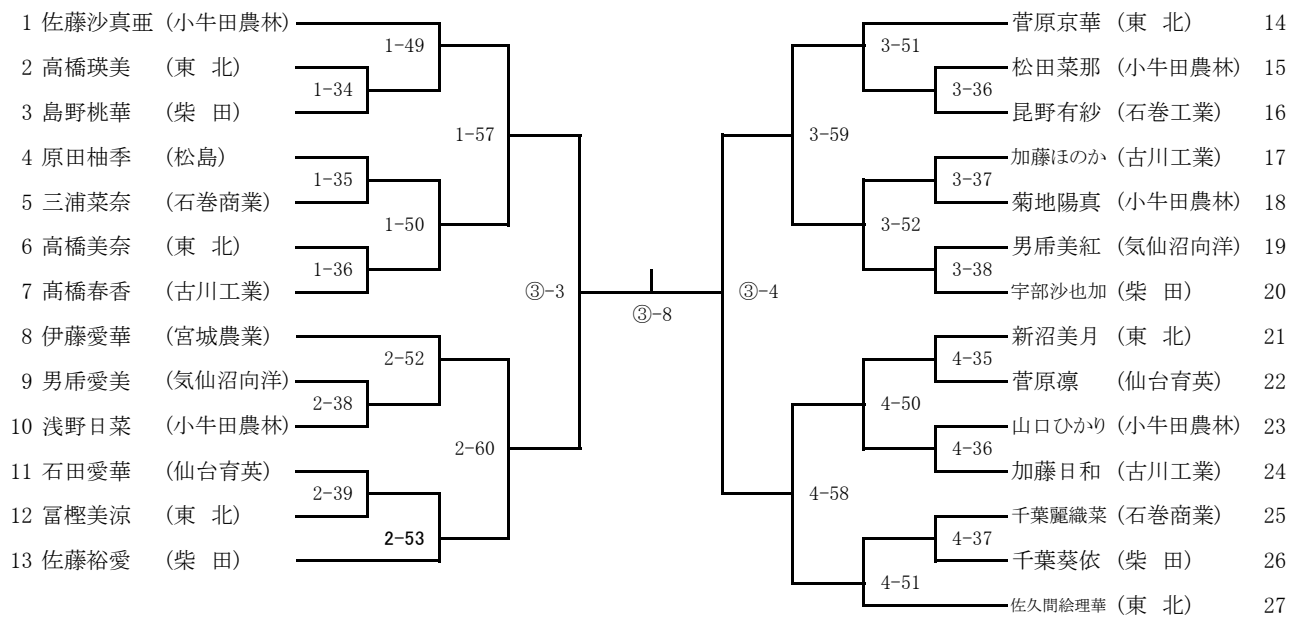

柔道-52kg

柔道-63kg級

柔道女子-78kg級

柔道-60kg級

柔道-73kg級

柔道-90kg級

柔道-100kg級

柔道男子無差別