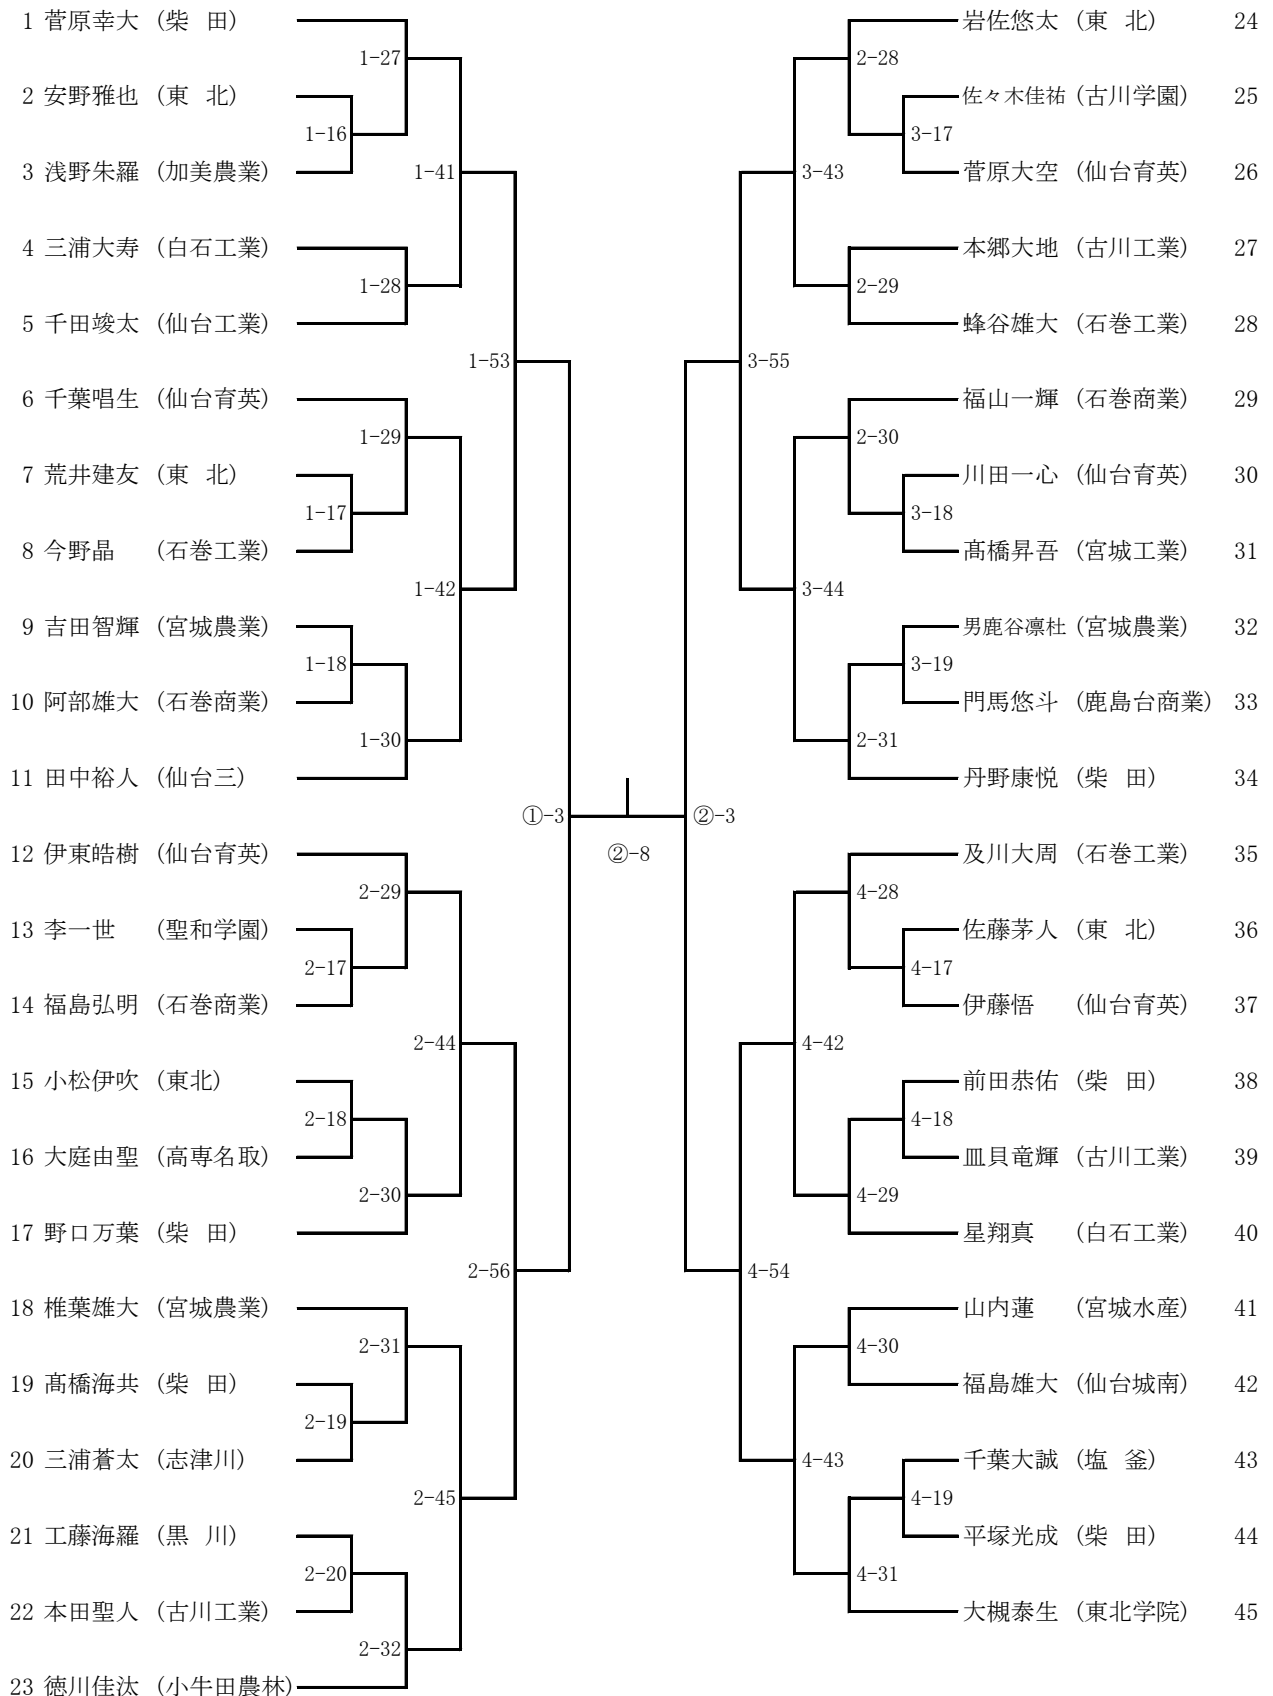

柔道-52kg

柔道-63kg級

柔道女子-78kg級

柔道-60kg級

柔道-73kg級

柔道-90kg級

柔道-100kg級

柔道男子無差別