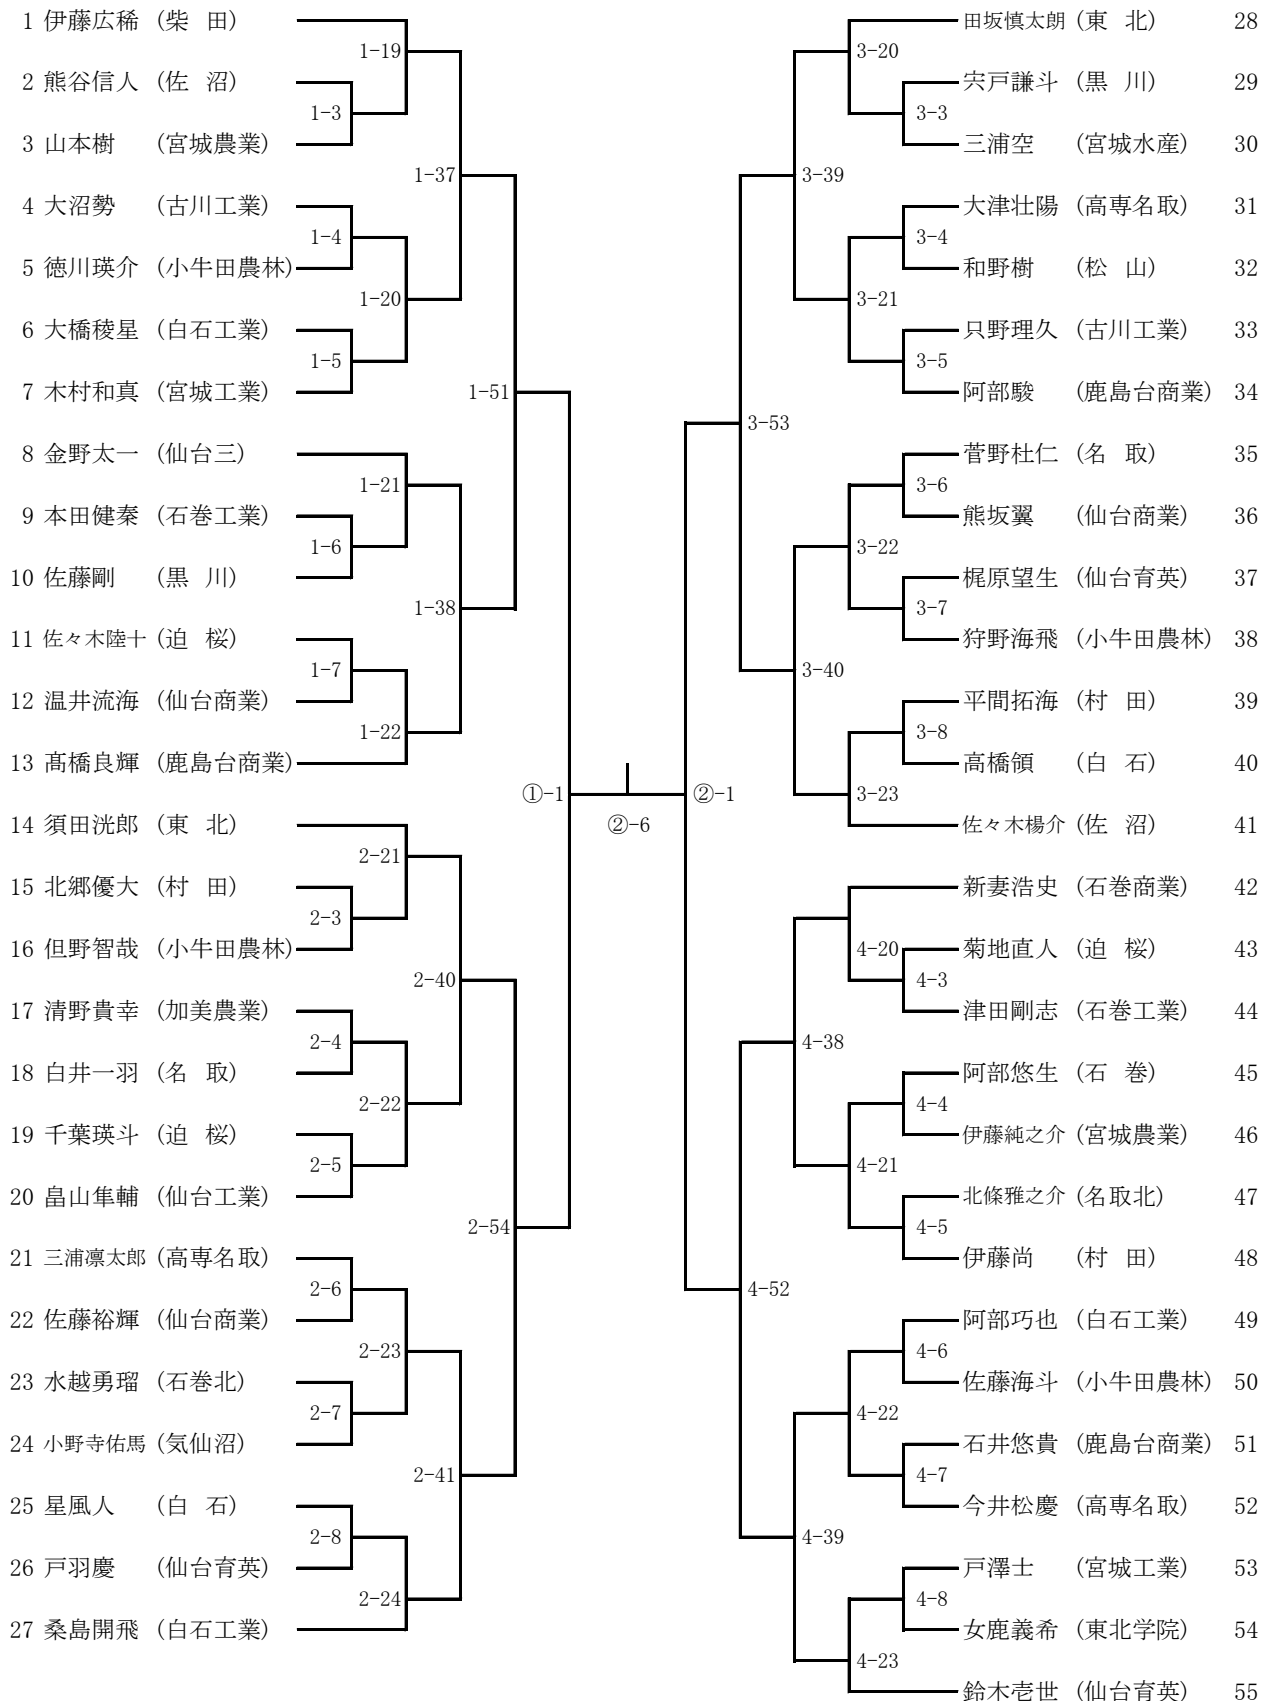

柔道-52kg

柔道-63kg級

柔道女子-78kg級

柔道-60kg級

柔道-73kg級

柔道-90kg級

柔道-100kg級

柔道男子無差別