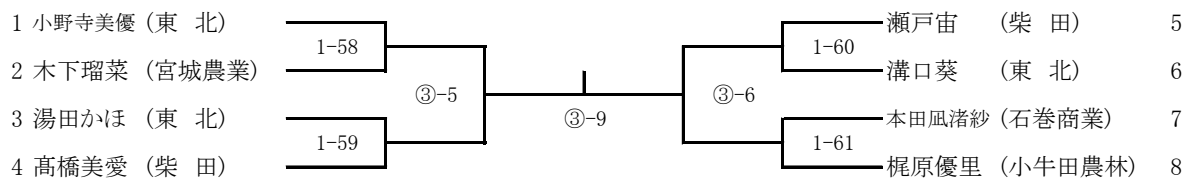

柔道-52kg

柔道-63kg級

柔道女子-78kg級

柔道-60kg級

柔道-73kg級

柔道-90kg級

柔道-100kg級

柔道男子無差別